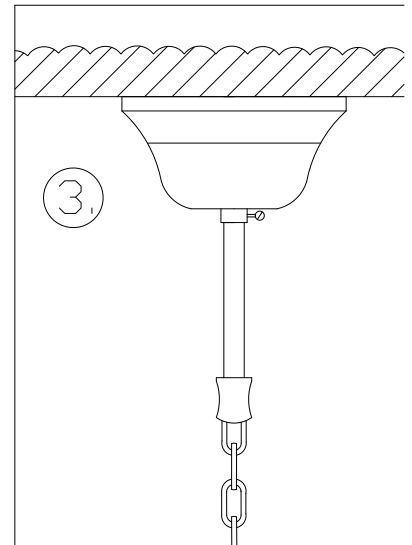

WRANOVSKY

Josef Wranovský
TURNOV

Czech Republic

E-mail: info@wranovsky.com

Typ: AVIDOR
JWZ 237 121 100

2