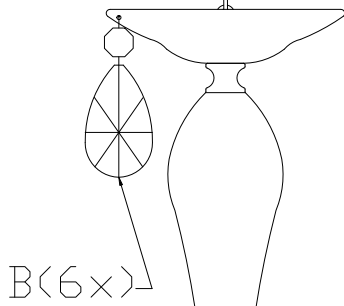

WRANOVSKY

Josef Wranovský
TURNOV

Czech Republic

E-mail: info@wranovsky.com

Typ: AVIDOR
JWZ 237 121 100

2